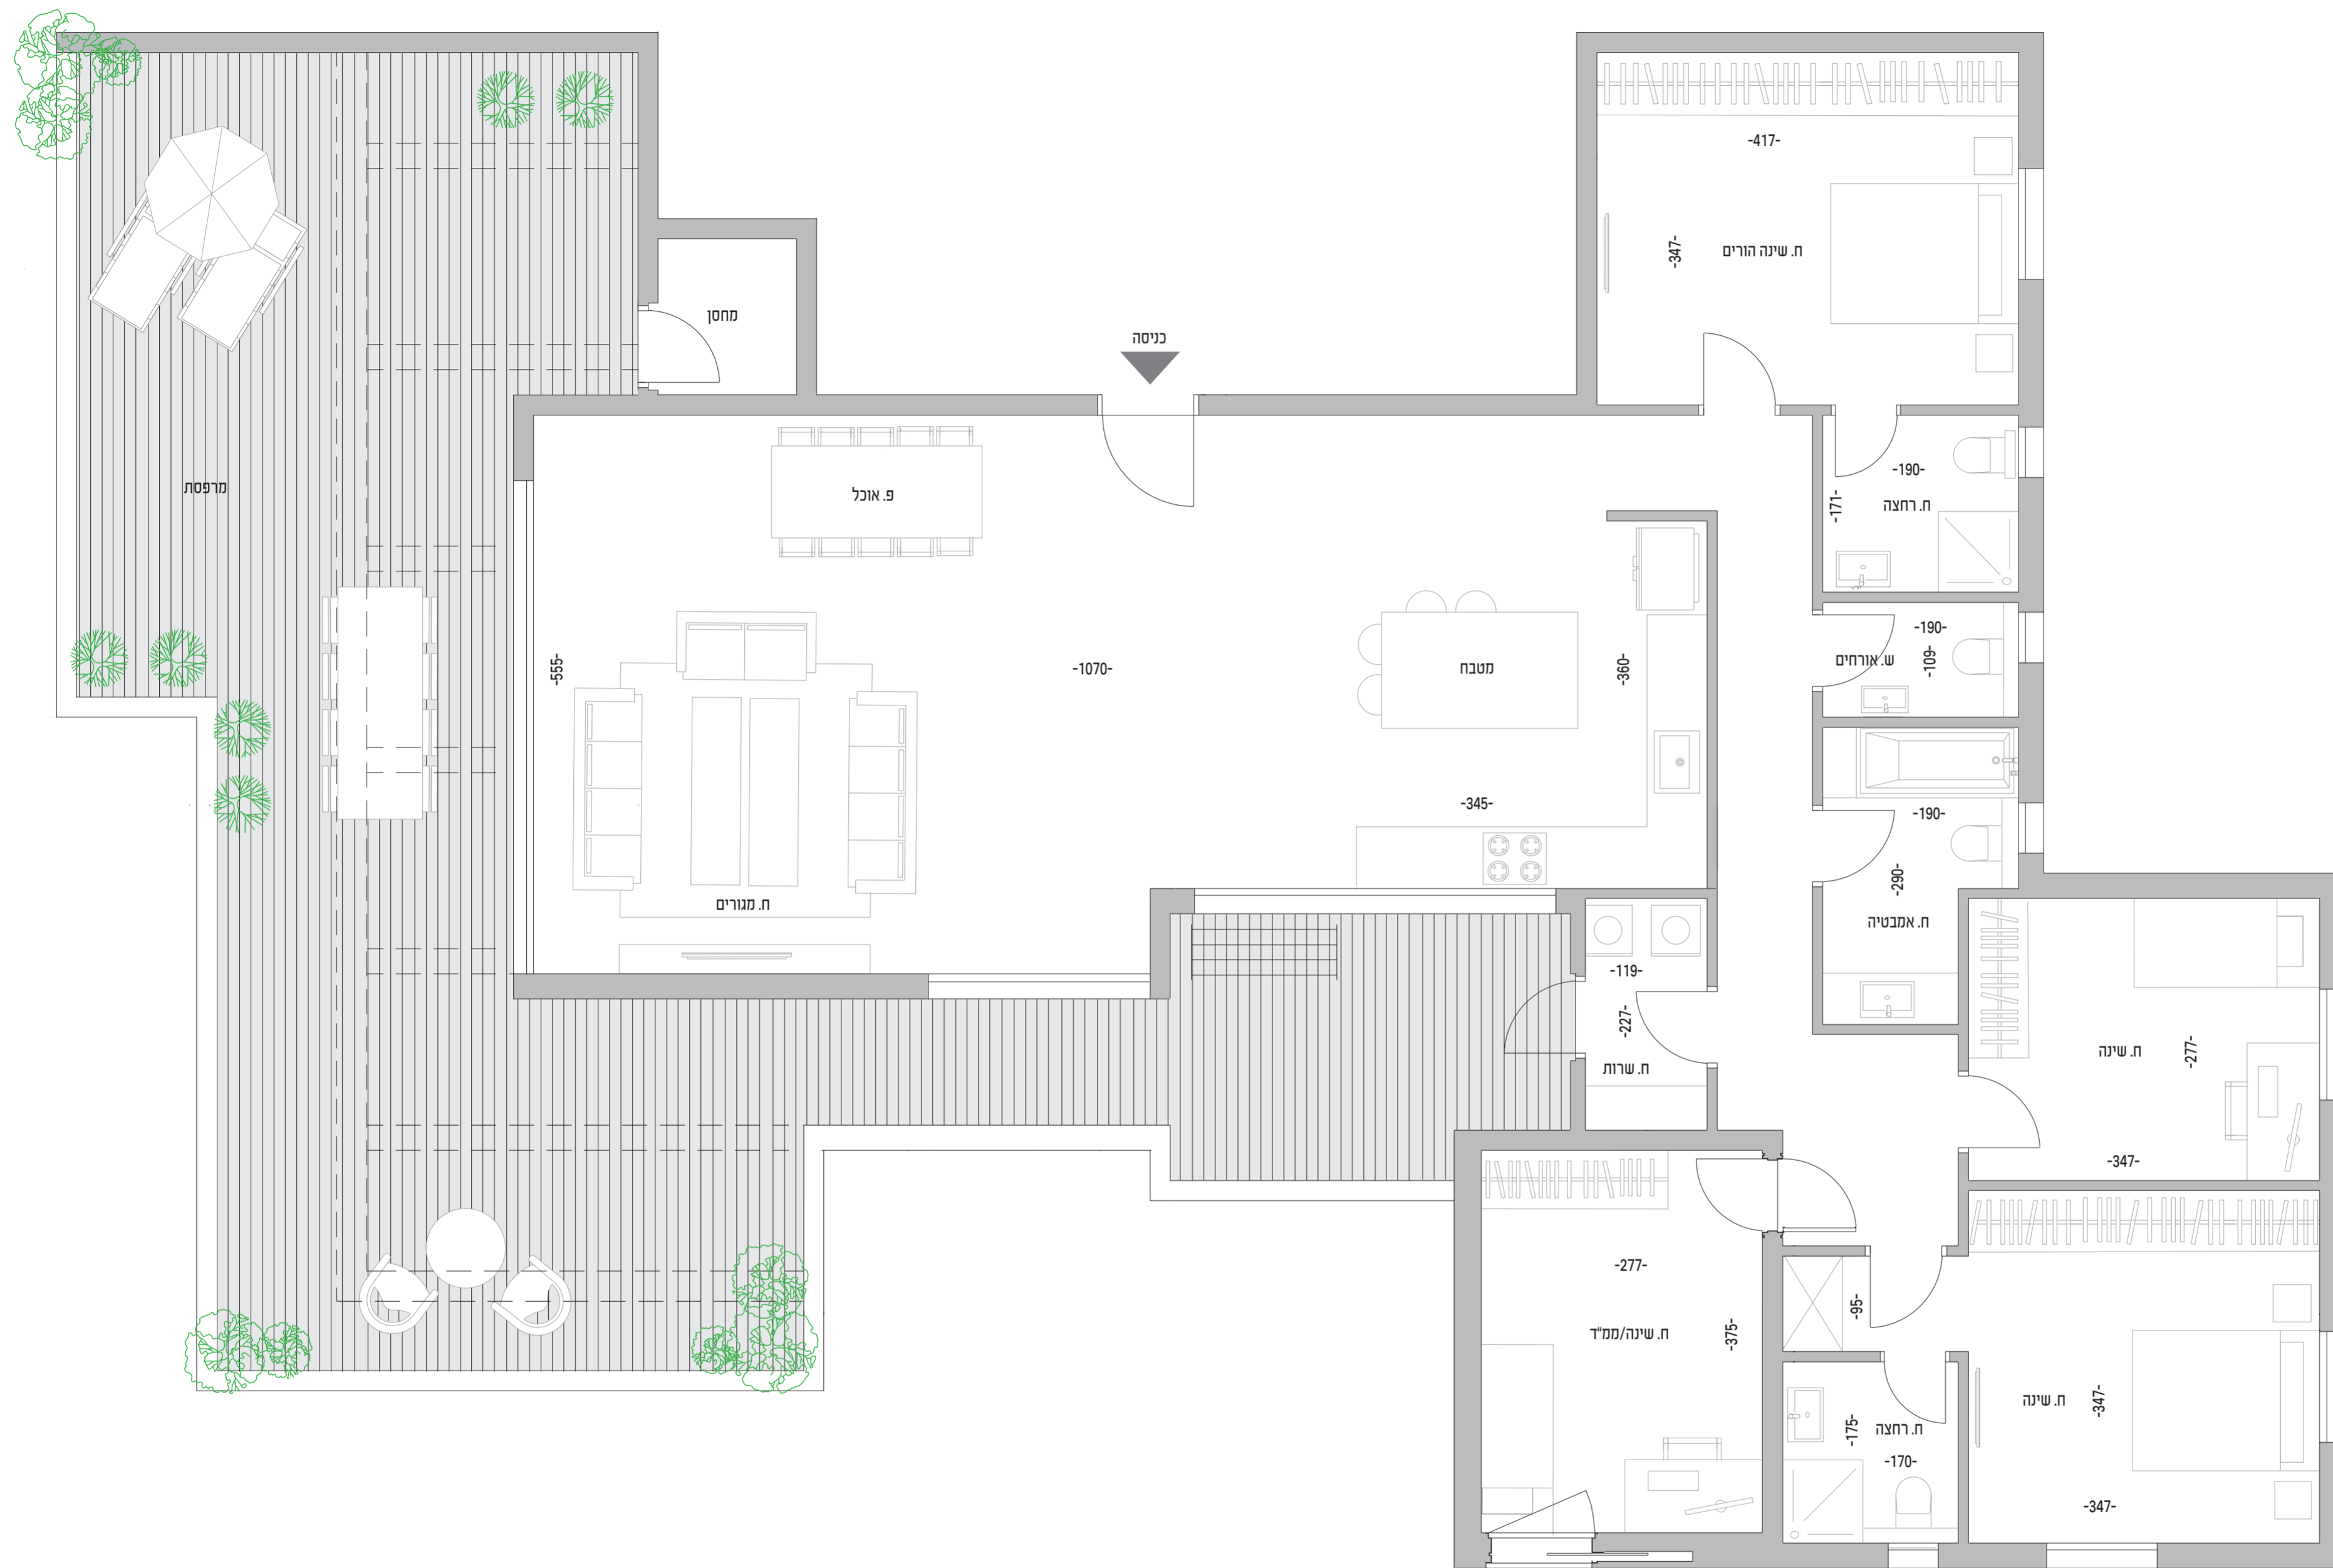

פנטהאוז 5 חדרים
מס' 45, קומה 12
160 מ"ר | מרפסת כ-75 מ"ר

הבניין

- בניין בן 12 קומות עם חניון תת-קרקעי
- 2 מעליות מפוארות
- חיפוי חוץ מאבן
- מעקות זכוכית
- לובי כניסה מפואר
- מערכת סולארית וחשמלית של כרומגן
- מרפסת לכל דירה
- חנייה ומחסן לכל דירה

פנטהאוז 5 חדרים
מס' 46, קומה 12
160 מ"ר | מרפסת כ-75 מ"ר

הבניין

- בניין בן 12 קומות עם חניון תת-קרקעי
- 2 מעליות מפוארות
- חיפוי חוץ מאבן
- מעקות זכוכית
- לובי כניסה מפואר
- מערכת סולארית וחשמלית של כרומגן
- מרפסת לכל דירה
- חנייה ומחסן לכל דירה