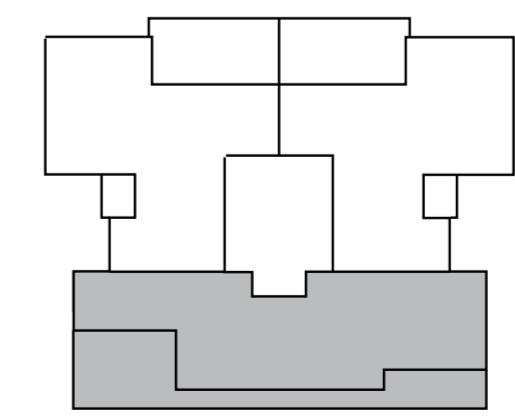

המוצג הינו לצורך המחשה בלבד. הבניין נמצא בתל אביב, קבלת היחיד הבנייה, ותיקנו שיתיים בסידור המסמכים בתוכנית, לחוזה המכר מצורפים מפרט טכני ותכנית מכר. והם נכללים מחייבים את התכנית. ט"ל:ח