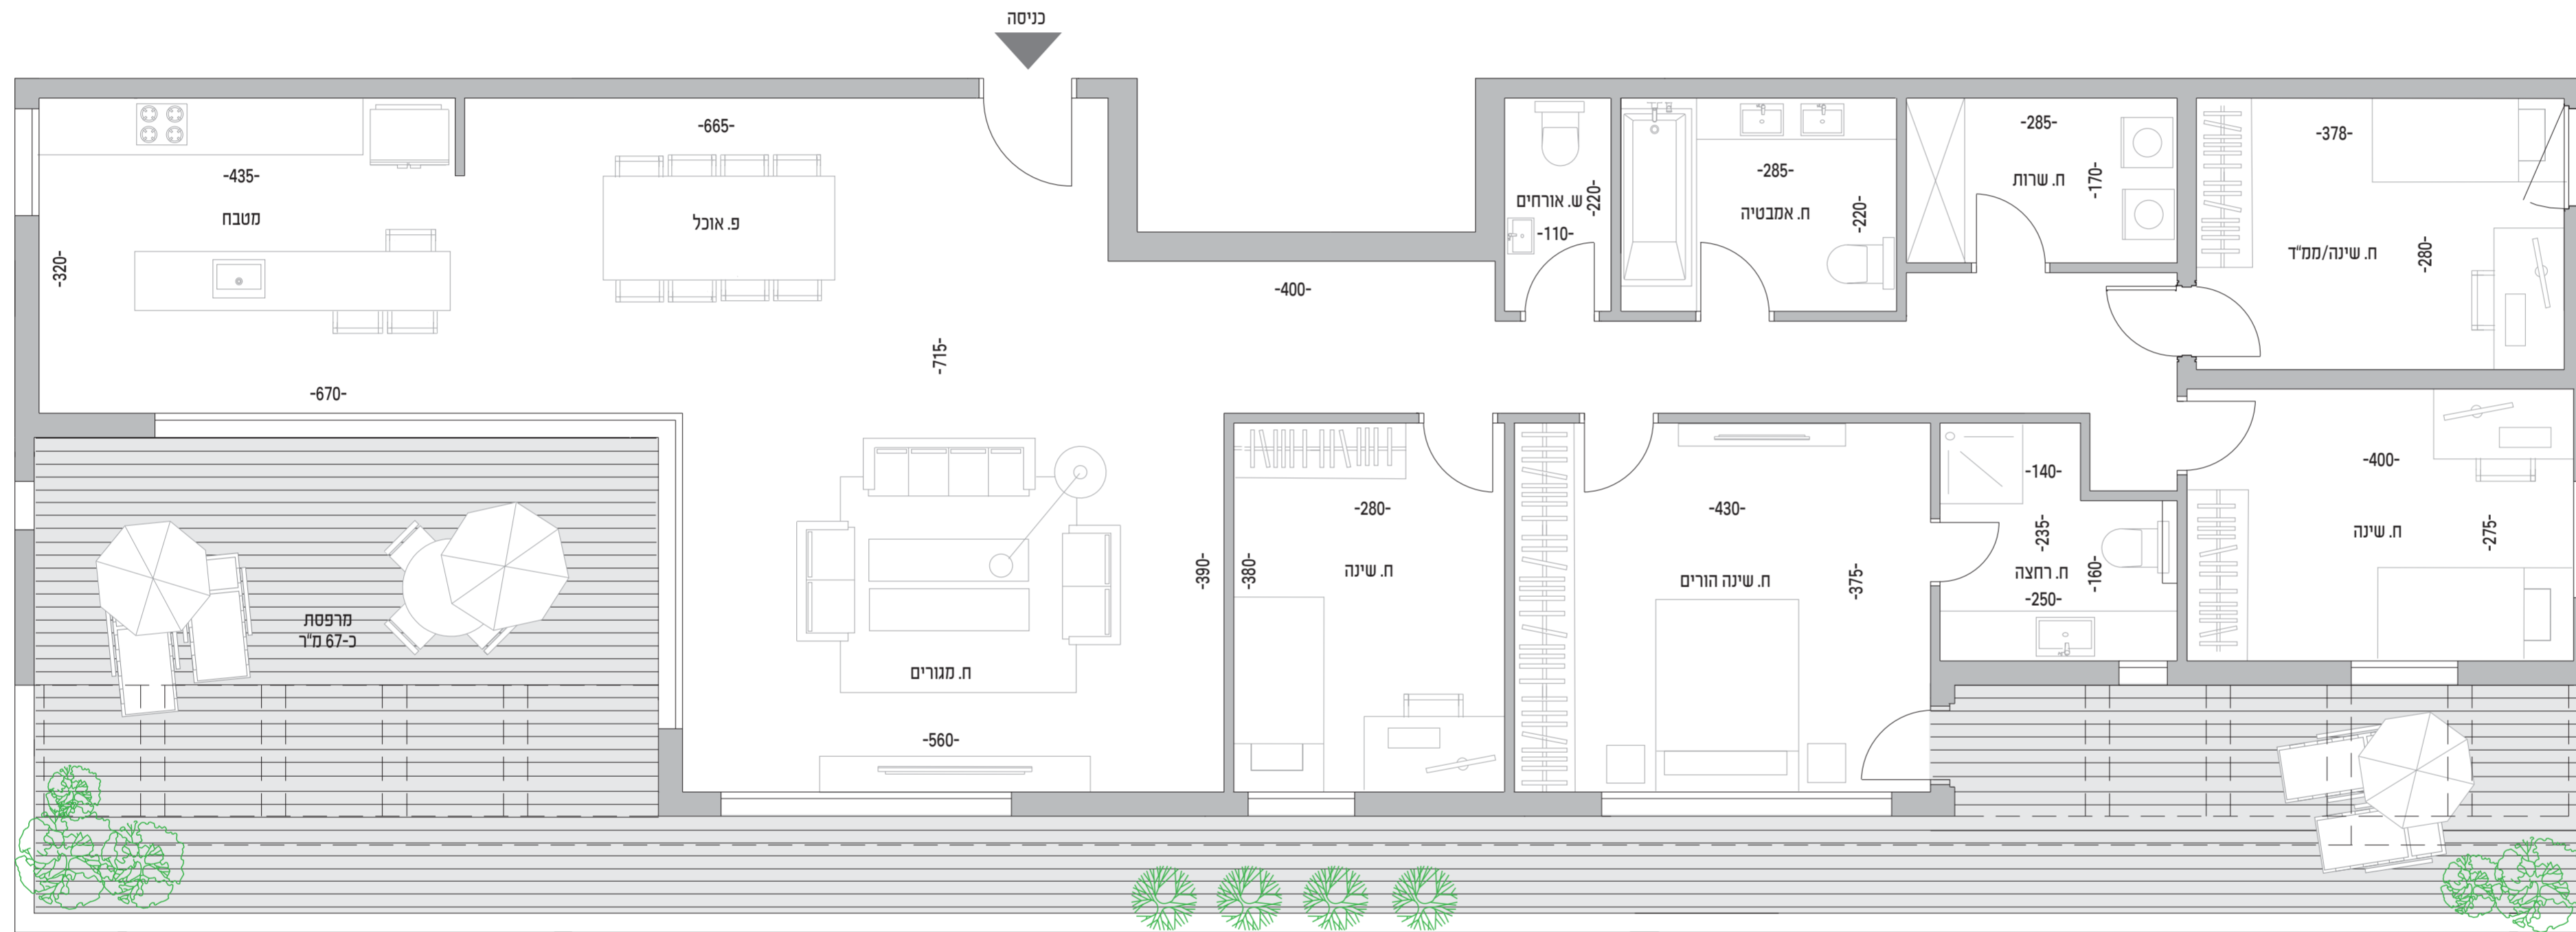

דירת 5 חדרים
מס' 43, קומה 11
160 מ"ר | מרפסת כ-67 מ"ר

הבניין

- בניין בן 12 קומות עם חניון תת-קרקעי
- 2 מעליות מפוארות
- חיפוי חוץ מאבן
- מעקות זכוכית
- לובי כניסה מפואר
- מערכת סולארית וחשמלית של כרומגן
- מרפסת לכל דירה
- חנייה ומחסן לכל דירה

הדירה

- ריצוף 60x60 נובו של נגב קרמיקה
- דלת כניסה מהודרת
- דלתות פנים פנדור סדרת יוניק
- חלונות אלומיניום קליל
- תריסי גלילה
- זיגוג חלונות בידודית / טריפלקס
- מערכת אינטרקום עם טלויזיה
- מטבח לפי תוכנית מצורפת
- ברז נשלף
- כיור נירוסטה או אקרילי
- שיש קיסר, מספר גוונים לבחירה
- חיפוי חדרי אמבטיה מבחר דגמים רחב
- מיכלי הדחה סמויים
- אסלות תלויות מבחר דגמים
- ברזים Grohe

המוצג הינו לצורך המחשה בלבד. הבניין נמצא בתל אביב, קבלת היחיד הבנייה, ותיקנו שיתיים בסידור המסמכים בתוכנית, לחוזה המכר מצורפים מפרט טכני ותכנית מכר. והם נכללים מחייבים את התכנית. ט"ל:ח