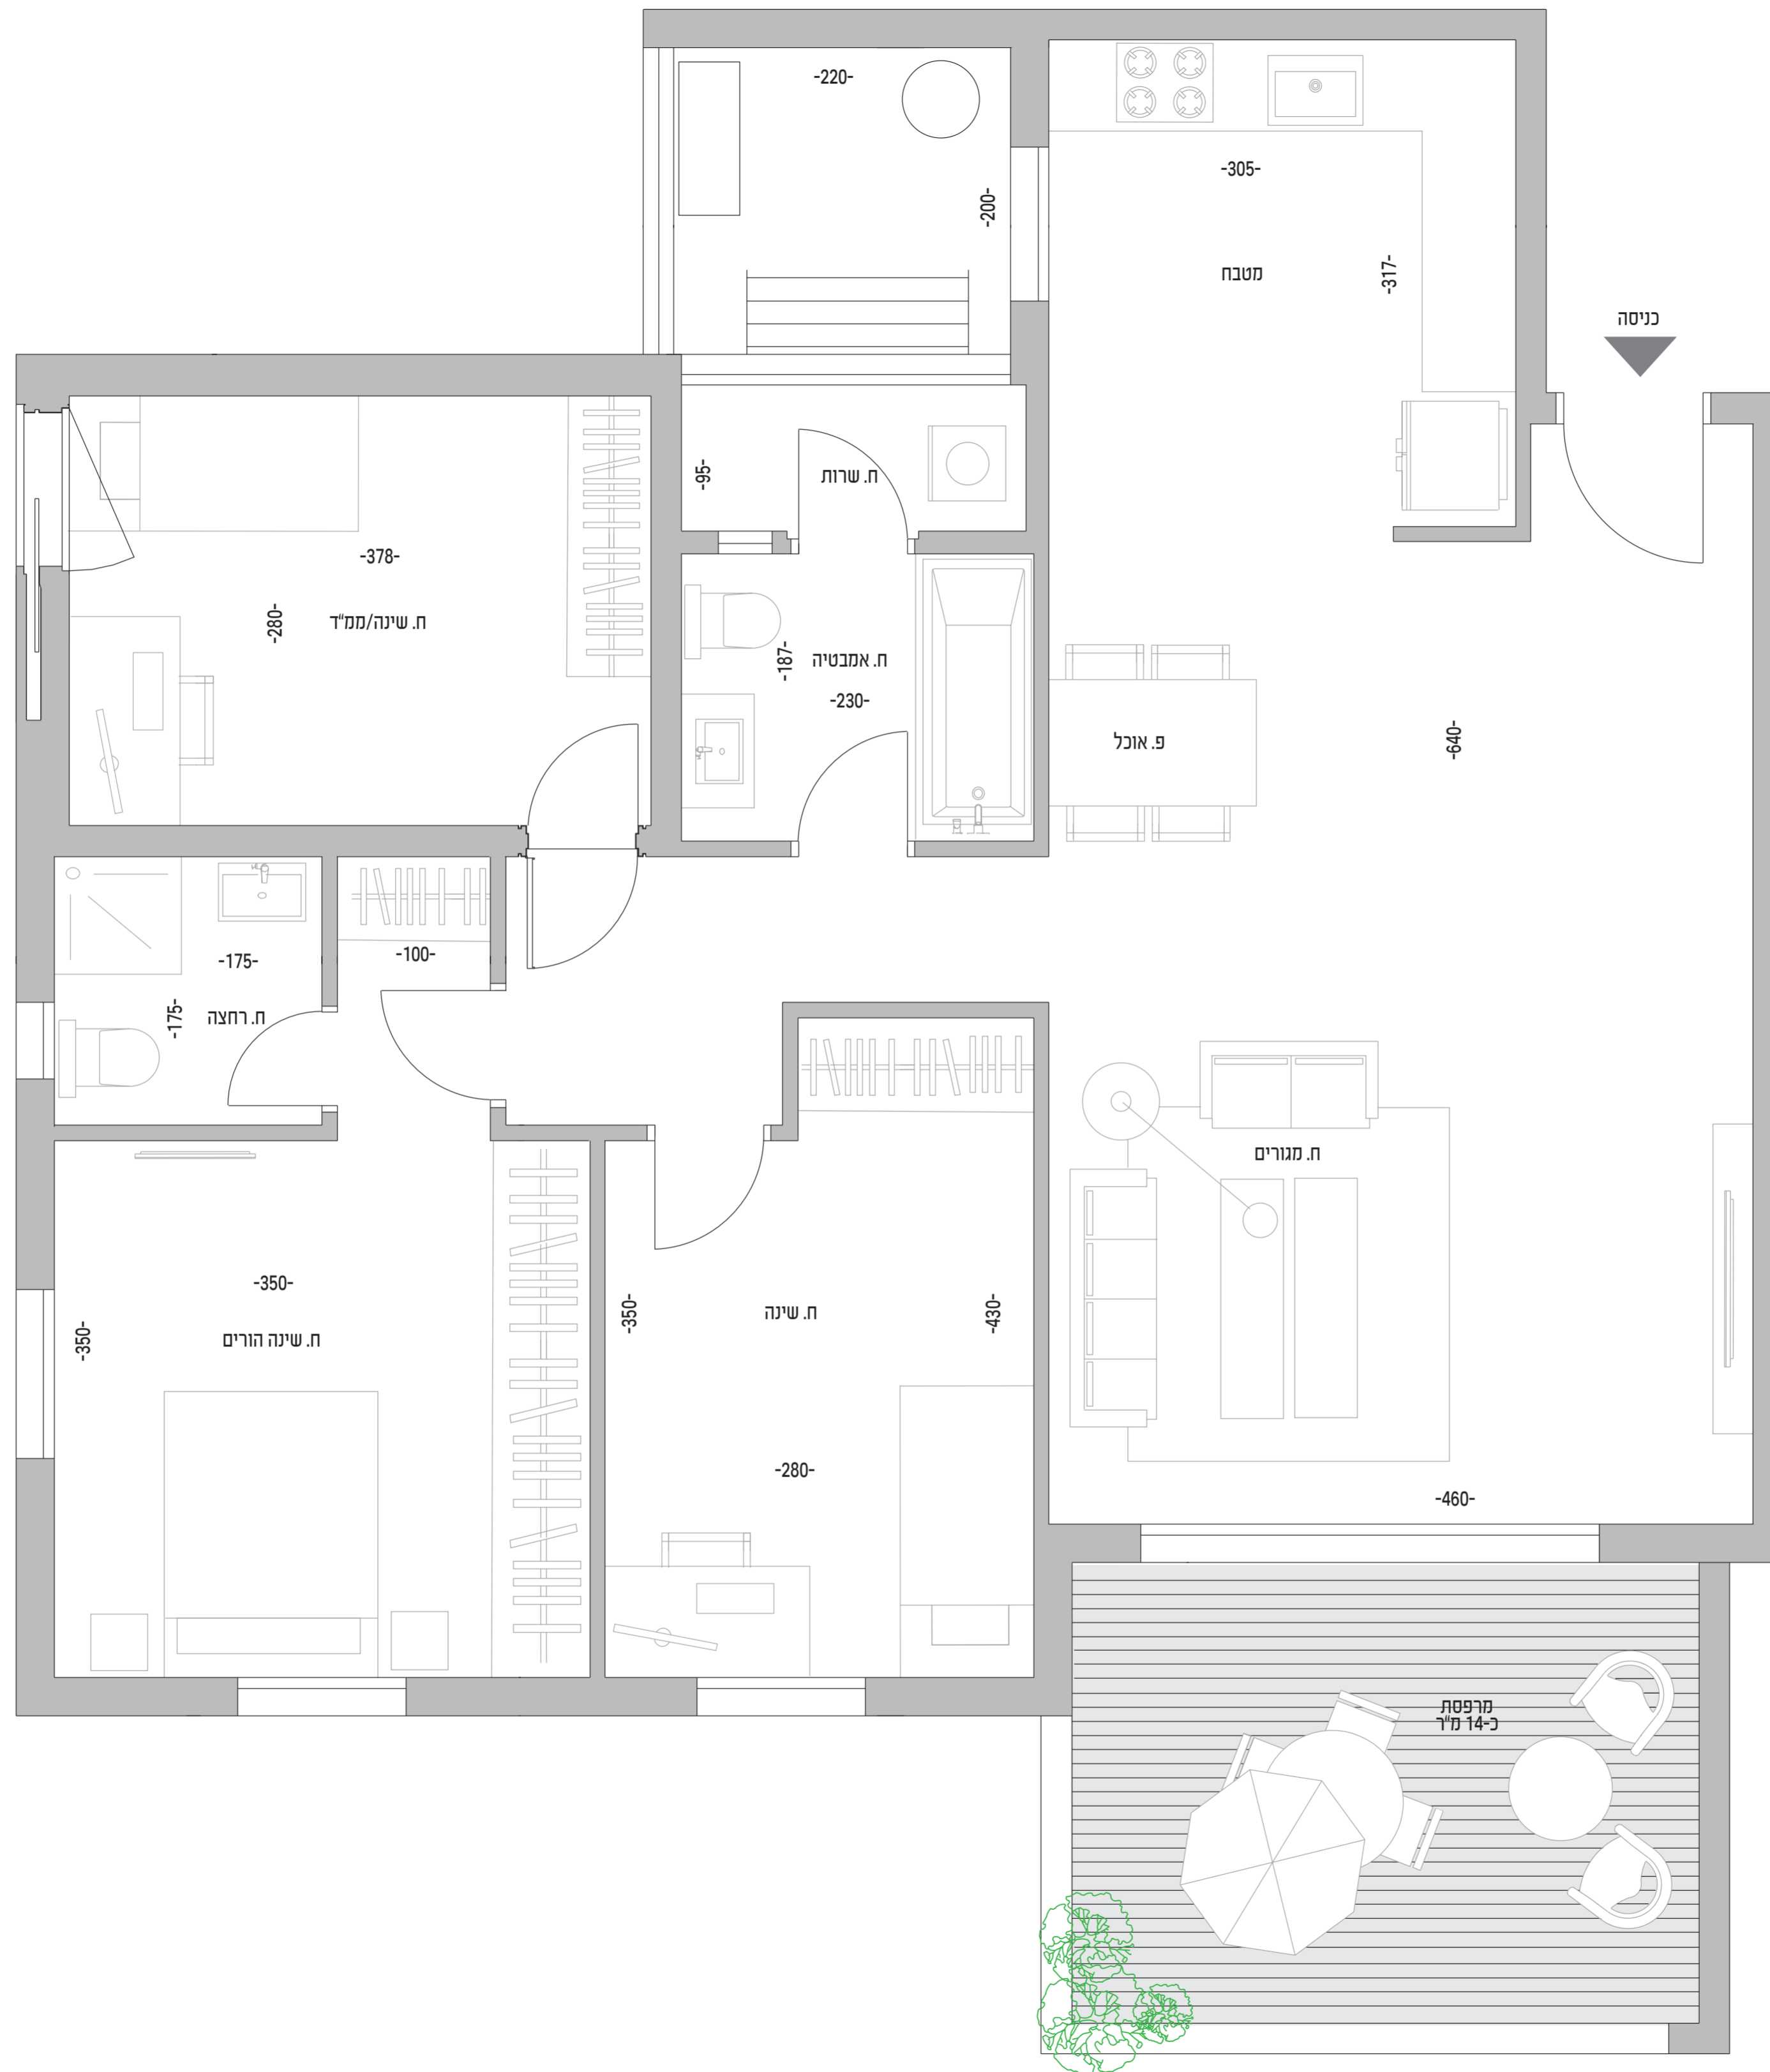

דירות 4 חדרים
32, 28, 16, 12 מ'ס
קומות 3, 4, 7, 8
104 מ"ר | מרפסת כ-14 מ"ר

הבניין

- בניין בן 12 קומות עם חניון תת-קרקעי
- 2 מעליות מפוארות
- חיפוי חוץ מאבן
- מעקות זכוכית
- לובי כניסה מפואר
- מערכת סולארית וחשמלית של כרומגן
- מרפסת לכל דירה
- חנייה ומחסן לכל דירה

דירות 4 חדרים
מס' 3, 7, 19, 23, 35, 39
קומות 1, 2, 5, 6, 9, 10
104 מ"ר | מרפסת כ-14 מ"ר

הבניין

- בניין בן 12 קומות עם חניון תת-קרקעי
- 2 מעליות מפוארות
- חיפוי חוץ מאבן
- מעקות זכוכית
- לובי כניסה מפואר
- מערכת סולארית וחשמלית של כרומגן
- מרפסת לכל דירה
- חנייה ומחסן לכל דירה