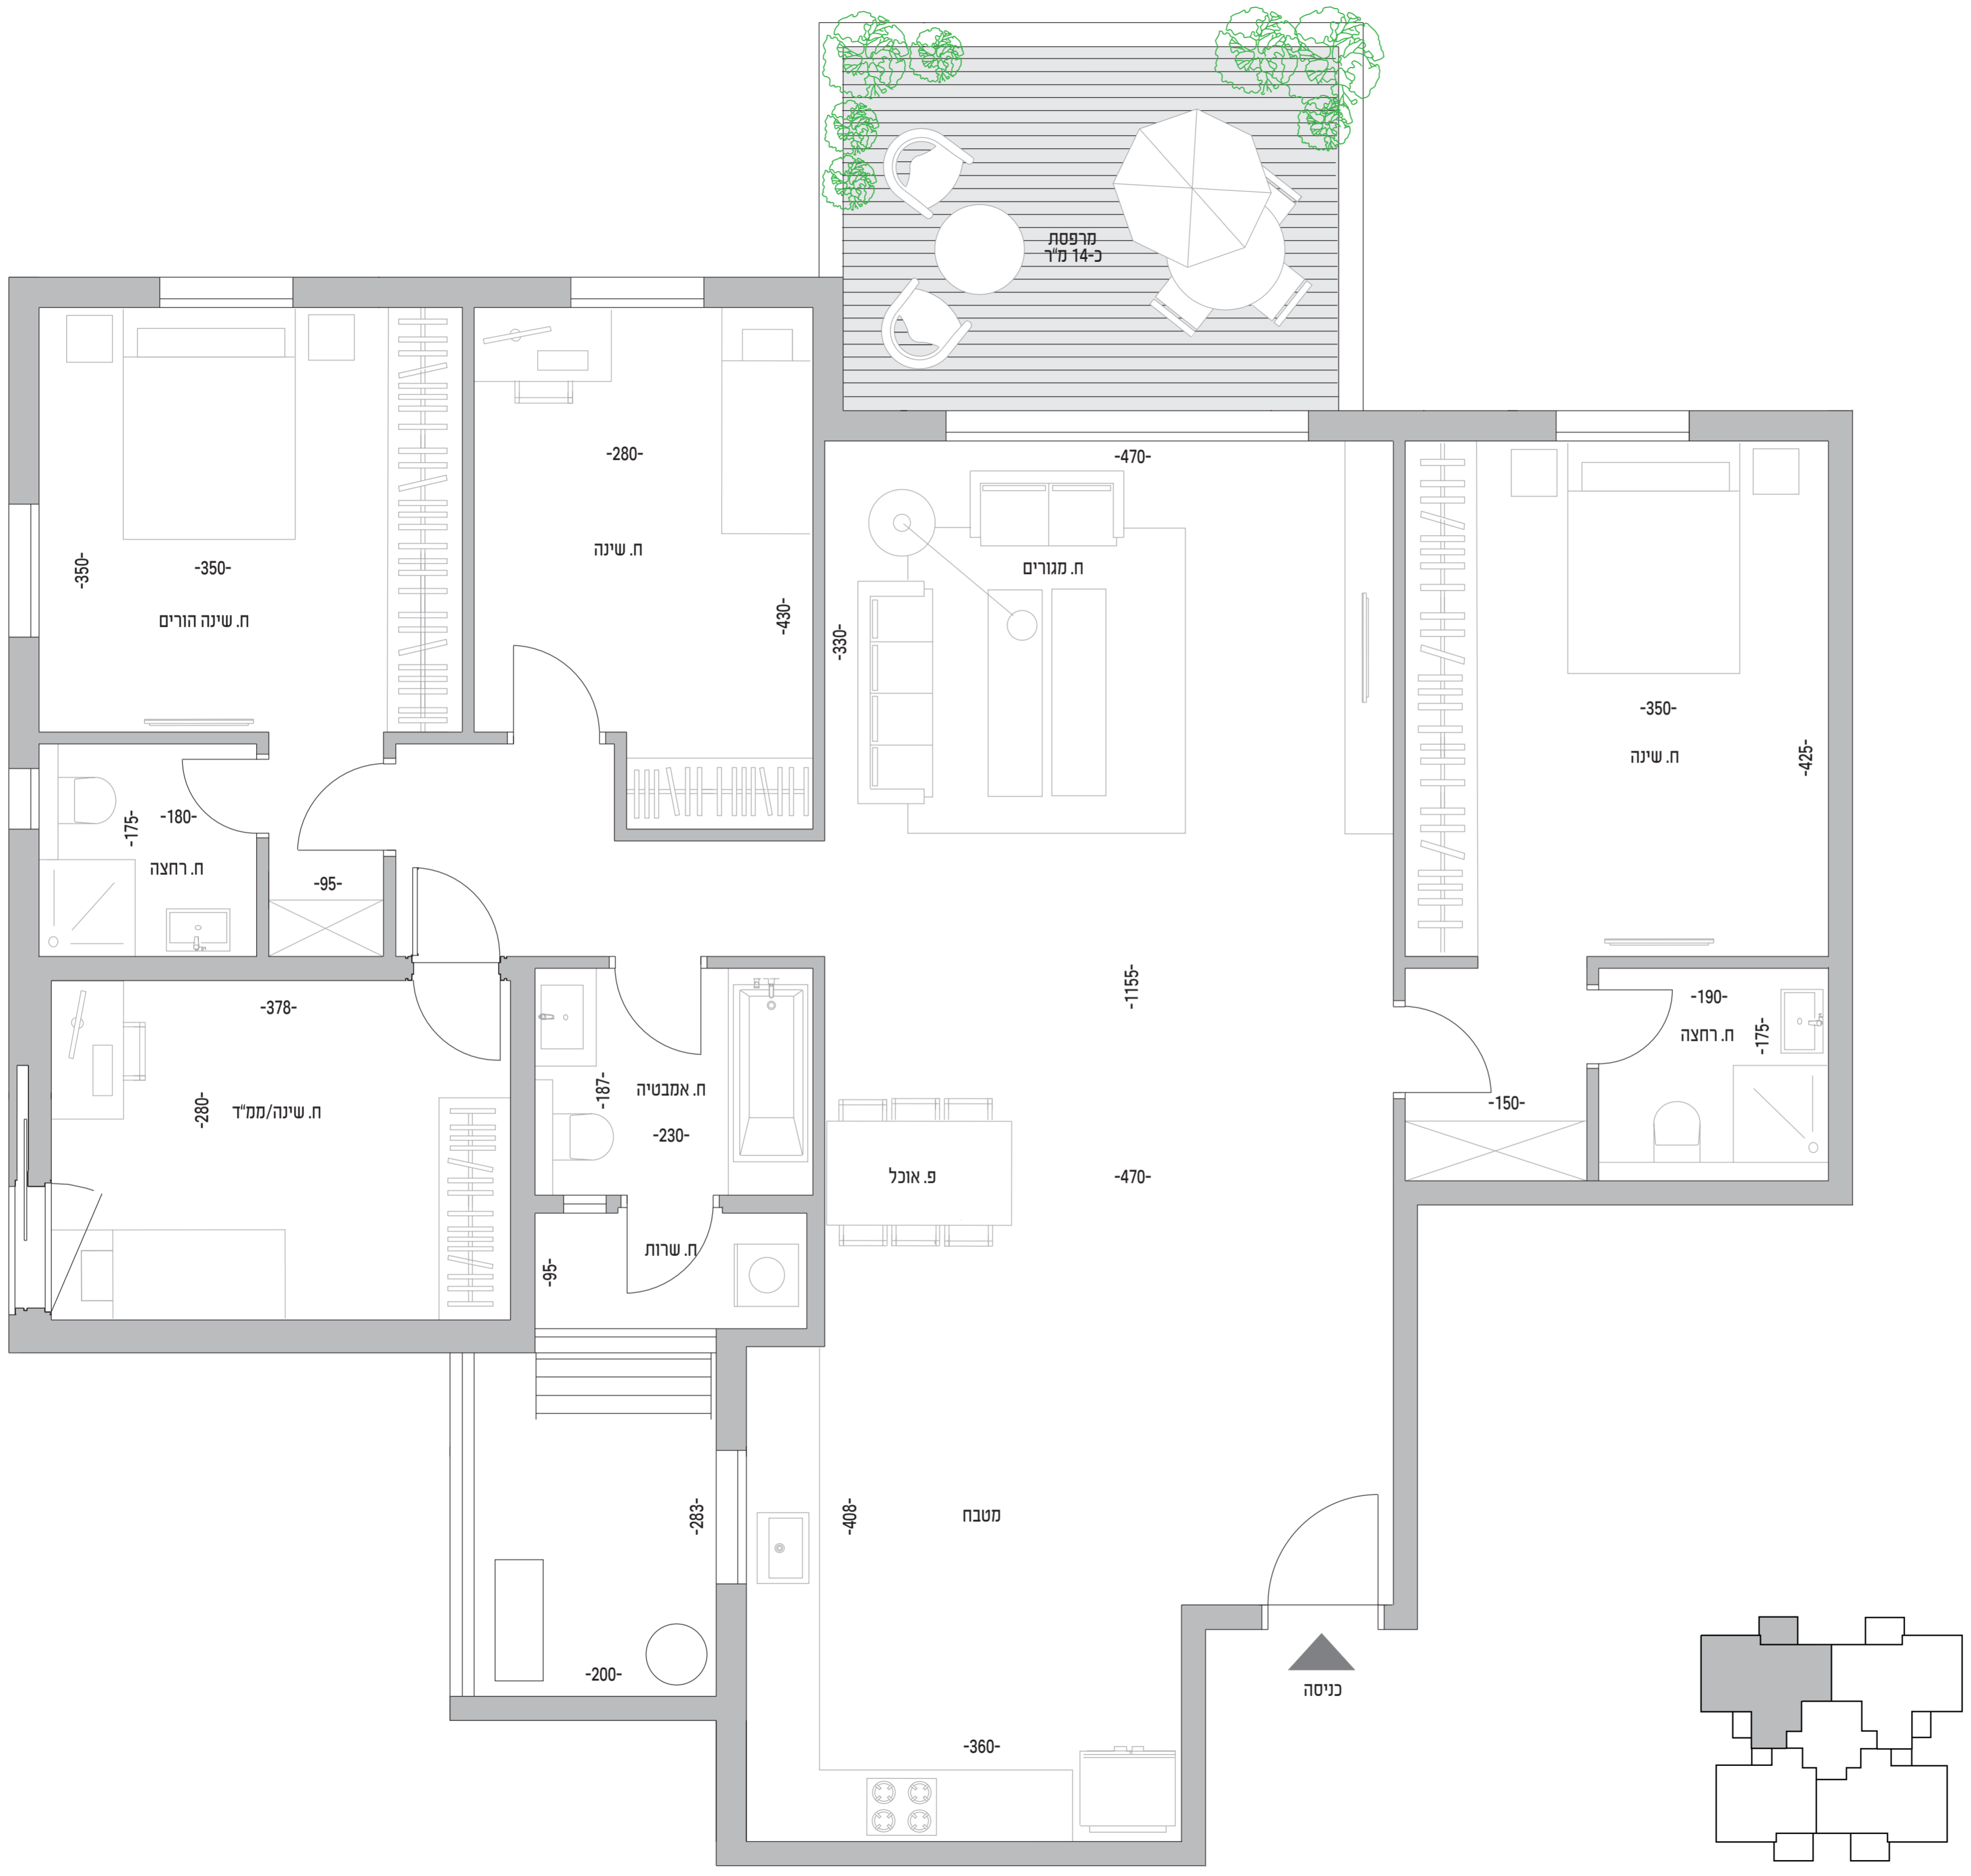

דירות 5 חדרים
מס' 17, 21, 25, 29, 33, 37, 41
קומות 4 - 10
142 מ"ר | מרפסת כ-14 מ"ר

הבניין

- בניין בן 12 קומות עם חניון תת-קרקעי
- 2 מעליות מפוארות
- חיפוי חוץ מאבן
- מעקות זכוכית
- לובי כניסה מפואר
- מערכת סולארית וחשמלית של כרומגן
- מרפסת לכל דירה
- חנייה ומחסן לכל דירה

הדירה

- ריצוף 60x60 נובו של נגב קרמיקה
- דלת כניסה מהודרת
- דלתות פנים פנדור סדרת יוניק
- חלונות אלומיניום קליל
- תריסי גליליה
- זיגוג חלונות בידודית / טריפלקס
- מערכת אינטרקום עם טלויזיה
- מטבח לפי תוכנית מצורפת
- ברז נשלף
- כיור נירוסטה או אקרילי
- שיש קיסר, מספר גוונים לבחירה
- חיפוי חדרי אמבטיה מבחר דגמים רחב
- מיכלי הדחה סמויים
- אסלות תלויות מבחר דגמים
- ברזים Grohe

המבצע הינו לצורך המחשה בלבד. הבניין נמצא בתל אביב, קבלת תוכנית הבניה, ותיקנו שישים בסידור המצוינות בתוכנית, לחוזה המכר. מעורפים מפרט סכמי ותוכנית מכר. והם נכללד מחייבים את התכניה. ט"ל"ח