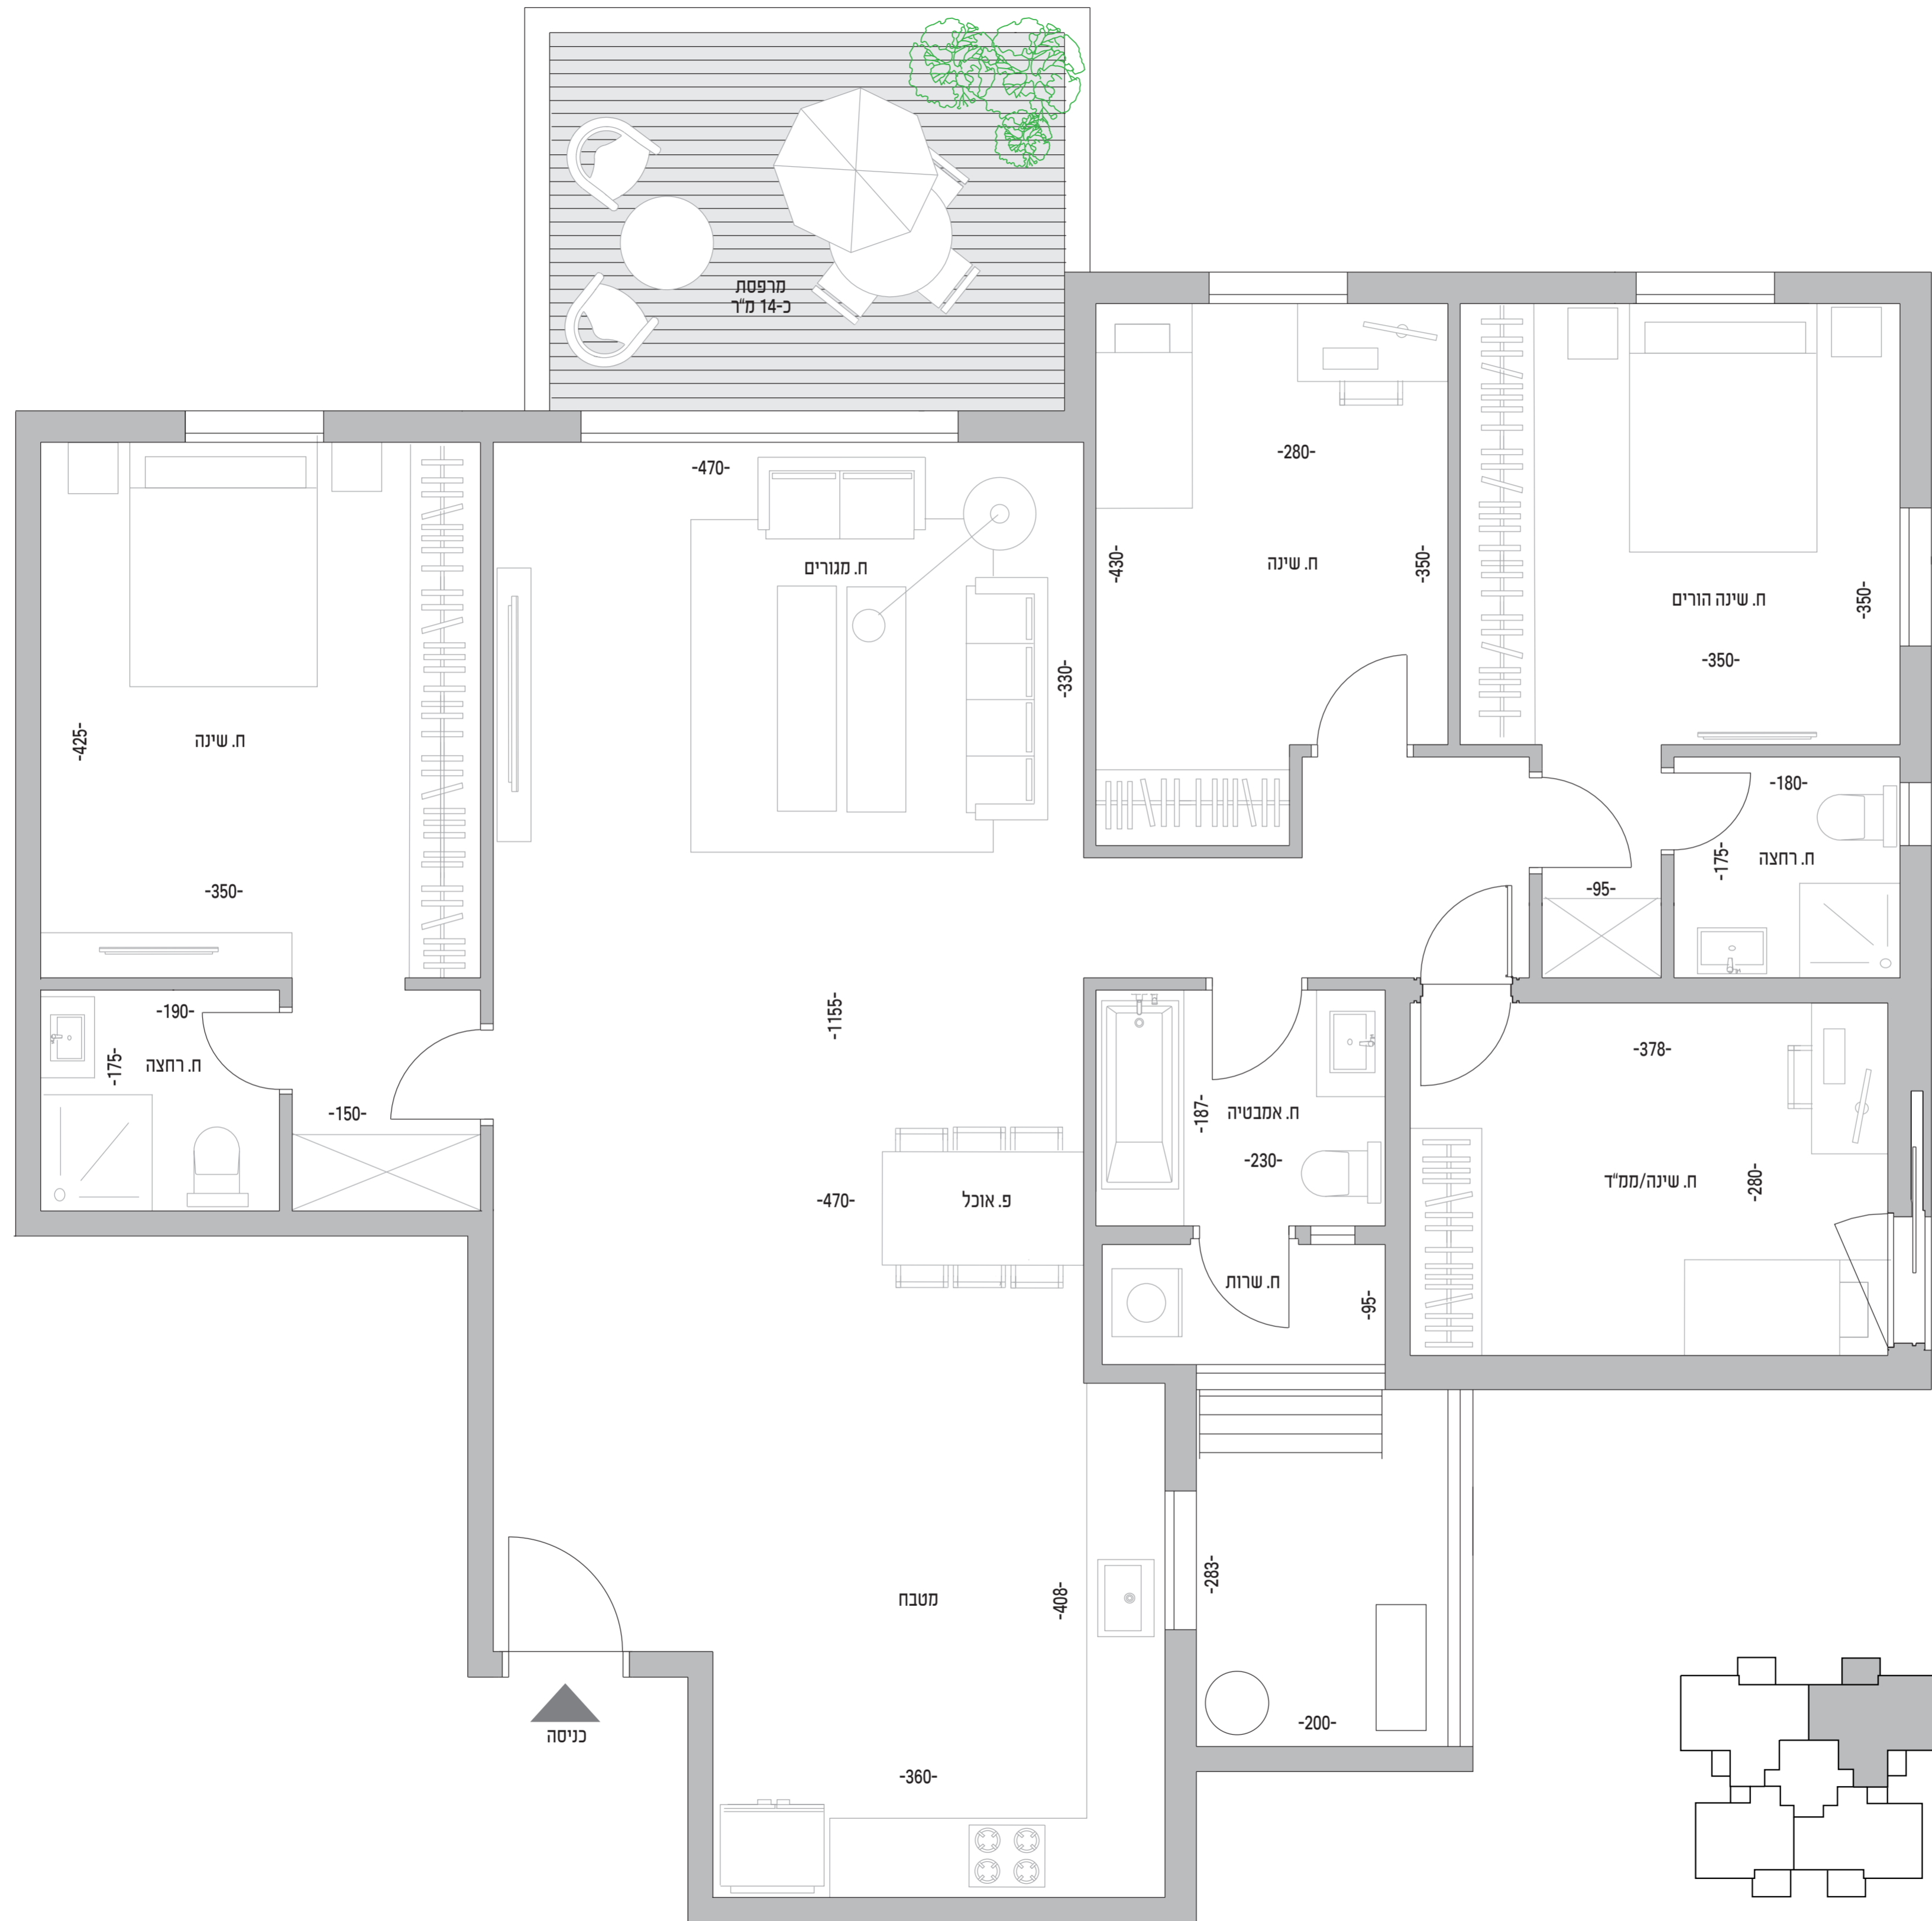

דירות 5 חדרים
מס' 14, 18, 22, 26, 30, 34, 38
קומות 4 - 10
142 מ"ר | מרפסת כ-14 מ"ר

הבניין

- בניין בן 12 קומות עם חניון תת-קרקעי
- 2 מעליות מפוארות
- חיפוי חוץ מאבן
- מעקות זכוכית
- לובי כניסה מפואר
- מערכת סולארית וחשמלית של כרומגן
- מרפסת לכל דירה
- חנייה ומחסן לכל דירה

המוצג הינו לצורך המחשה בלבד. הבניין נמצא בתל אביב, קבלת היחיד הבנייה, ותיקוני שטחים בסדירות המצוינות בתוכנית, לחוזה המכר. מוצגים מפורטים בכניסה ומתכנת מכר. והם נכבד מחייבים את התכנית. ט"ל

דירות 5 חדרים
 מס' 17, 21, 25, 29, 33, 37, 41
 קומות 4 - 10
 142 מ"ר | מרפסת כ-14 מ"ר