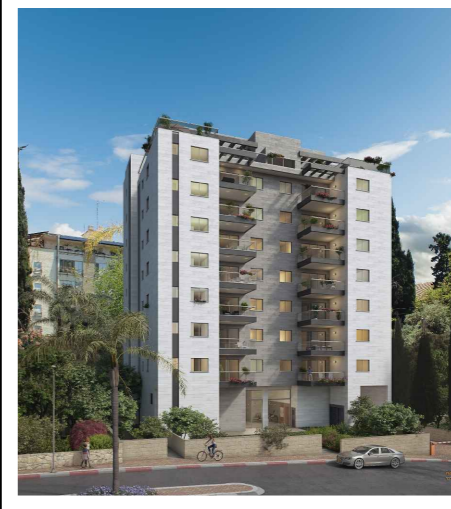

תכנית קומה א-ז  
 קנ"מ 1:100

הערה:  
 המרפסות בקומה ז- לא מקורות

שם המזמין	
מ.בר און חברה לבנין	
שם האדריכל	
נעמי בידרמן	
מקום	
גוש: 3694 חלקה: 277	
שם הפרויקט	
הרצוג 8 רחובות	
תוכן הגליון	
תכנית קומה טיפוסית א-ז	
קנ"מ	נס' גליון
1:100	
נעמי בידרמן	
אדריכלות ובינוי ערים	
טל: 08-9340255 סקס: 08-9348784	
neomibid@zahav.net.il	